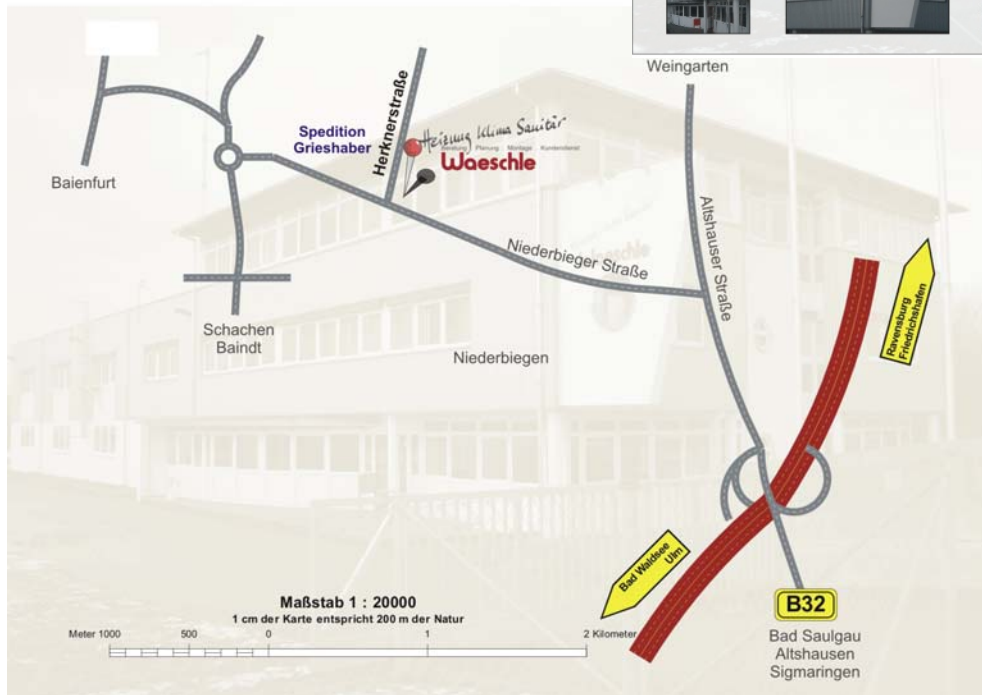

Anfahrtsskizze / Wegbeschreibung

Waesche GmbH
Herknerstr.2
88250 Weingarten

Tel. 0751-56093-0
Fax 0751-56093-20
E-Mail: info@waesche-gmbh.de
Internet: www.waesche-gmbh.de