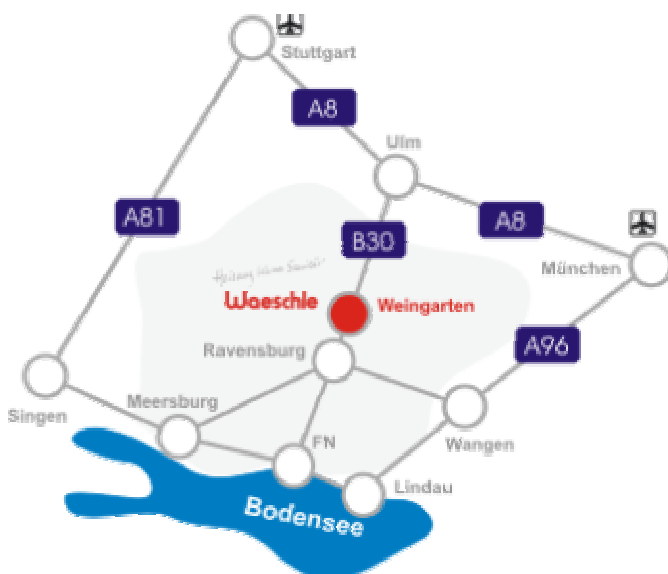

Anfahrtsskizze / Wegbeschreibung

Waesche GmbH
Herknerstr.2
88250 Weingarten

Tel. 0751-56093-0
Fax 0751-56093-20
E-Mail: info@waesche-gmbh.de
Internet: www.waesche-gmbh.de